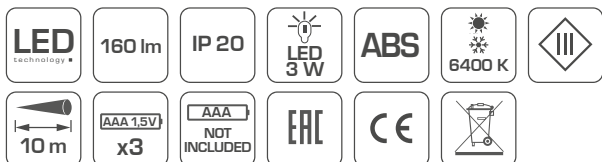

Distributor:

RU 000 «ГТВ РУС»
140073 Московская область
Люберецкий район, пос.Томилино
мкрн. Птицефабрика, Литер 7А

CZ GTV Czech Distribution s.r.o.
CTPark Ostrava, Na Rovince 879
720 00 Ostrava Hrabová

HR GTV Croatia d.o.o.
Kovinska 4a, 10000 Zagreb, Hrvatska

Högert Technik GmbH
Pariser Platz 6a
10117 Berlin, Deutschland
Importer: GTV, Przejazdowa 21
05-800 Pruszków, Polska