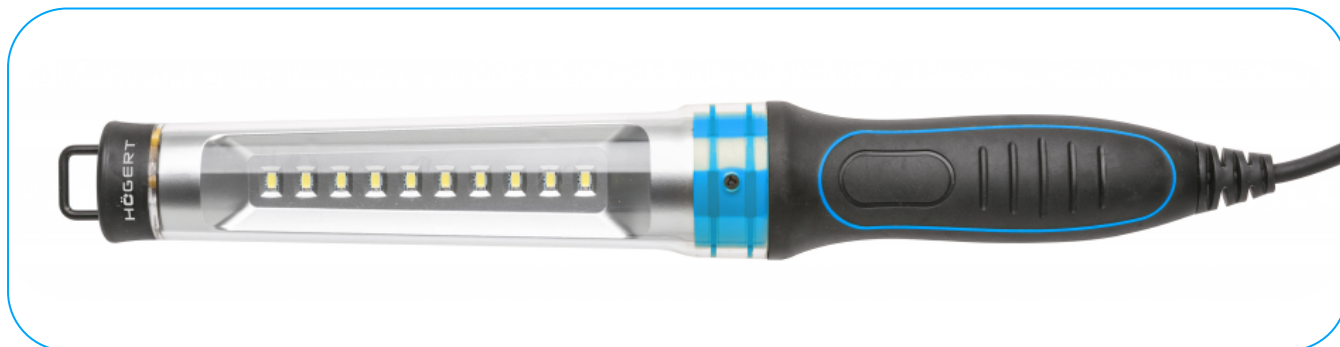

KARTA PRODUKTOWA

Lámpara portatil LED, CA 100 - 250V, 50-60Hz,
6W, 450lm, IP54, 5m, 2x1,00 mm², PF>0,5 6500K

Opis Produktu

La lámpara es imprescindible para talleres de automoción, garajes, campamentos o situaciones de emergencia.

Charakterystyka

- iluminación LED 6 W que proporciona una buena iluminación en el lugar de trabajo y el alcance hasta 25 m;
- fuente de alimentación CA 100-250 V, 50-60 Hz;
- hecha de plástico de alta calidad ABS;
- alto grado de protección contra la humedad IP54;
- longitud del alambre 5 m;
- tipo del alambre H05RN-F 2 x 1,00 mm²;
- PF>0,5, sin efecto parpadeante;
- flujo luminoso 450 lm;
- color de la luz 6500 K (blanco frío);
- clase energética de A ++ a A;
- durabilidad hasta 40,000 horas de iluminación;
- interruptor en la luminaria;
- uso en interiores;
- mango conveniente para la suspensión práctica de la luminaria.