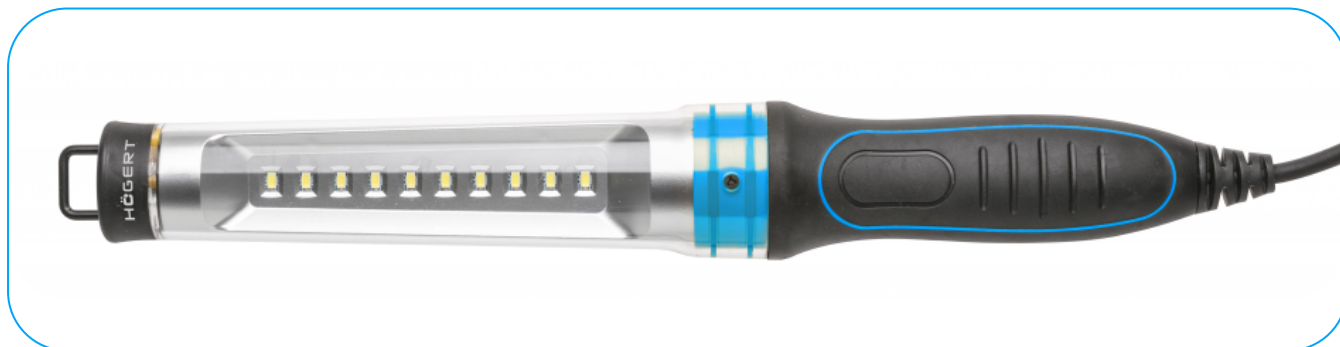

KARTA PRODUKTOWA

LED portable

fixture, AC100-250V, 50-60Hz, 6W, 450lm, IP54, 5m, 2x1,00mm²

Opis Produktu

A lámpa nélkülözhetetlen az autószerelő-műhelyben, a garázsban, a kempingben vagy vészhelyzetekben.

Charakterystyka

- A 6 W-os LED fényforrás a jó munkahelyi megvilágítást és 25 m hatótávolságot biztosít;
- 100-250 V AC 50-60 Hz tápegység;
- kiváló minőségű ABS műanyagból készült;
- IP54 besorolású fröccsenés elleni védelem érdekében;
- 5 m tápkábel;
- tápkábel típusa: H05RN-F 2 × 1,00 mm²;
- PF > 0,5 villogás nélkül;
- 450 lm fényáram;
- világos szín 6500 K (hideg fehér);
- A ++ - A energiahatékonysági osztály;
- 40 000 h maximális élettartam;
- be- / kikapcsoló a külső felületen elhelyezve;
- beltéri használatra;
- kényelmes fogantyú, felakasztható.