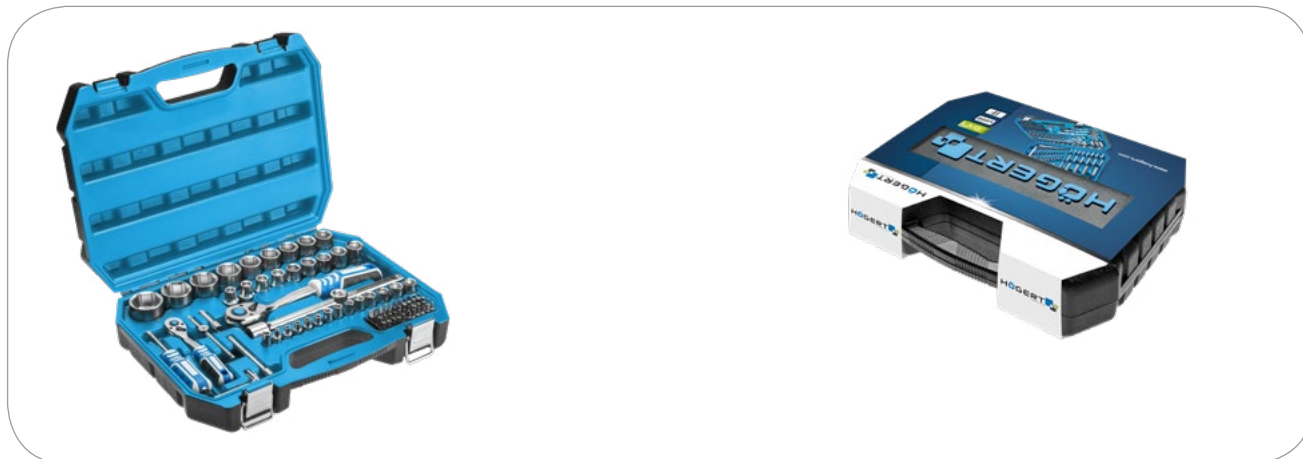

PRODUKTINFORMATIONSBLATT

Werkzeugsatz 89 St.

Produktbeschreibung

Steckschlüssel-, Bits- und Ausstattungssatz 1/4" und 1/2".

Charakteristik

- Steckschlüssel, Bits und Zubehör aus hochwertigem legiertem Cr-V-Stahl;
- verformungsfest;
- gesenkgeschmiedet;
- Ratschenmechanik mit 72 Sperrklinken aus hochwertigem legiertem Cr-Mo-Stahl für Arbeiten unter großen Belastungen;
- verpackt im Zwei-Farben-Koffer mit Stahlklammern;
- praktische, waagerechte Anordnung der Elemente.

Im Set enthalten:

Steckschlüssel 1/2": 10/ 11/ 12/ 13/ 14/ 15/ 16/ 17/ 18/ 19/ 20/ 21/ 22/ 24/ 27/ 30/ 32/ 36 mm
 Drehgriff vom Typ T 1/2": 254 mm
 Ratsche 1/2", 72 Klinken
 Halter vom Typ T 1/2" 254 mm

Steckschlüssel: 1/4": 4, 4.5, 5, 5.5, 6, 7, 8, 9, 10, 11, 12, 13, 14 mm

Adapter für Schrauberrbits 1/4"

Schrauberrbits 1/4":

⊖ SL4, SL5, SL5.5, SL6, SL8 mm

⊕ PH1, PH2

⊕ PZ1, PZ2

● T8, T10, T15, 2xT20, 2xT25, T27, T30