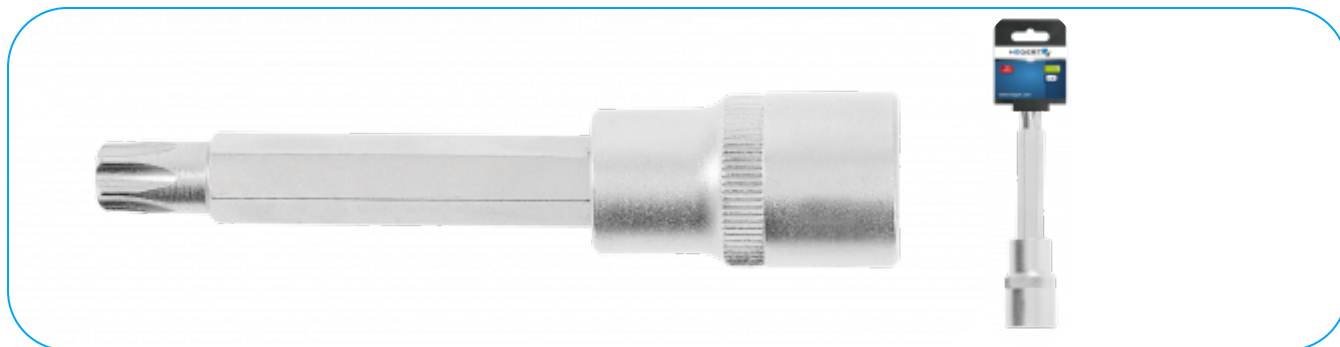

### Clé à douille TORX T27 1/2" 100mm

#### Opis Produktu

Clé conçue pour fonctionner avec un cliquet ou une poignée.

#### Charakterystyka

- taille 1/2";
- douille en acier allié de qualité supérieure chrome-vanadium;
- embouts en acier allié de qualité supérieure S2;
- embout forgé en matrice;
- conforme à la norme européenne DIN 3120;
- dureté 58-60 HRC.