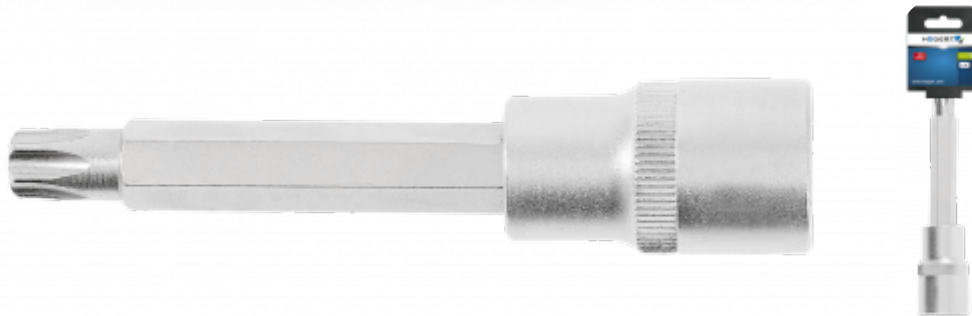

KARTA PRODUKTOWA

Steckschlüssel-Einsatz TORX T40 1/2" 100mm

Opis Produktu

Schraubenschlüssel für Ratschen- oder Knaufbetrieb.

Charakterystyka

- Größe 1/2"
- Aufsatz aus hochwertigem Chrom-Vanadium-Stahl
- Spitze aus hochwertigem S2-Legierungsstahl
- Spitze gesenkgeschmiedet
- nach DIN 3120
- Härte 58-60 HRC.