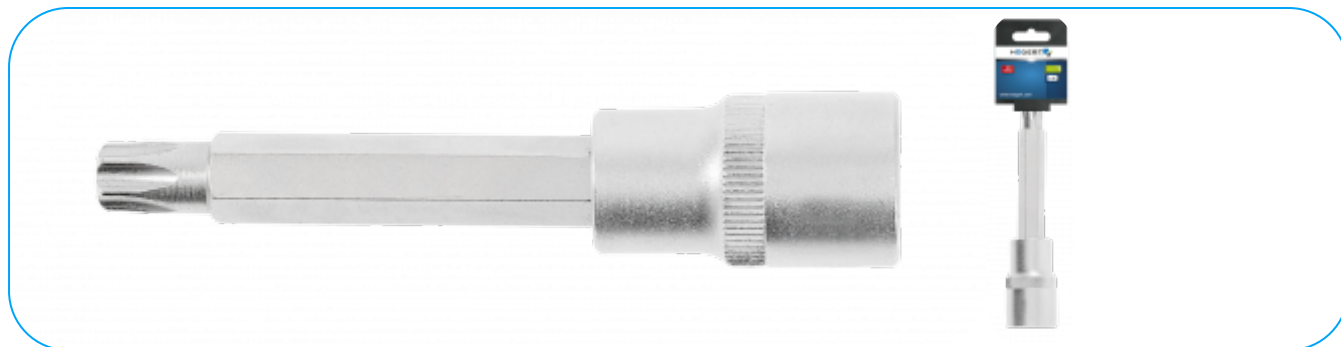

### Nástrčkový klíč TORX T70 1/2" 100 mm

#### Opis Produktu

Klíč určený pro práci s ráčnou nebo rukojetí.

#### Charakterystyka

- velikost 1/2"
- zásuvka vyrobená z vysoce kvalitní legované oceli
- bit vyrobený z vysoce kvalitní legované oceli S2
- kapkovitě kované
- vyrobeno v souladu s evropskou normou DIN 3120
- tvrdost 58-60 HRC