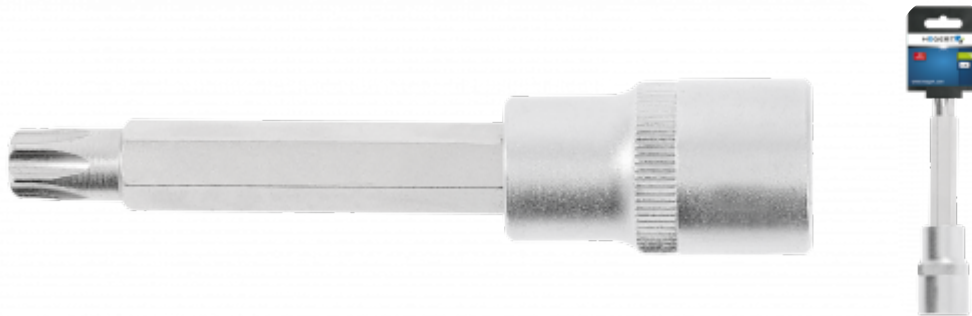

KARTA PRODUKTOWA

Steckschlüssel-Einsatz TORX T70 1/2" 100mm

Opis Produktu

Schraubenschlüssel für Ratschen- oder Knaufbetrieb.

Charakterystyka

- Größe 1/2"
- Aufsatz aus hochwertigem Chrom-Vanadium-Stahl
- Spitze aus hochwertigem S2-Legierungsstahl
- Spitze gesenkgeschmiedet
- nach DIN 3120
- Härte 58-60 HRC.