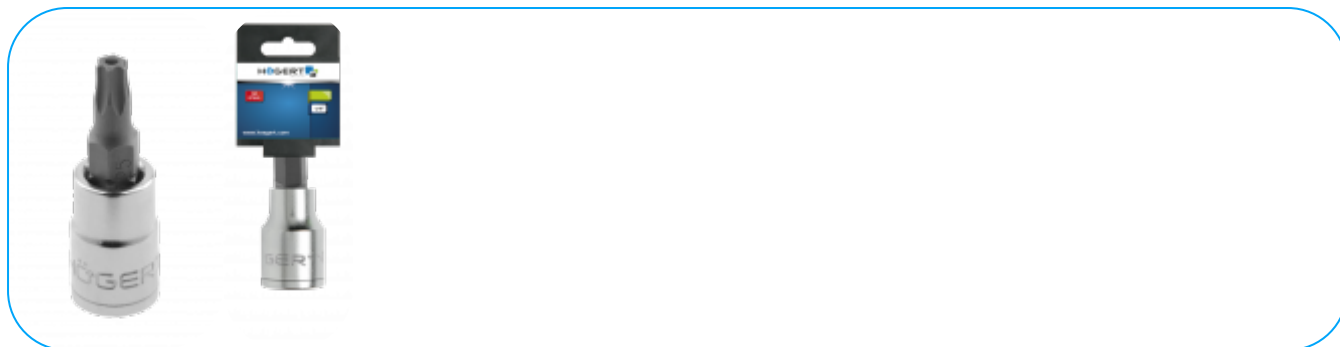

KARTA PRODUKTOWA

Torx-Schraubendrehereinsatz mit 8 mm Öffnung, 1/4"

Opis Produktu

Schraubenschlüssel für Ratschen- oder Knaufbetrieb.

Charakterystyka

- Größe 1/4"
- aus hochwertivem S2-Legierungsstahl hergestellt
- Spitze gesenkgeschmiedet
- Steckschlüssel hergestellt aus hochwertivem Chrom-Vanadium-Legierungsstahl
- Härte 58-60 HRC.