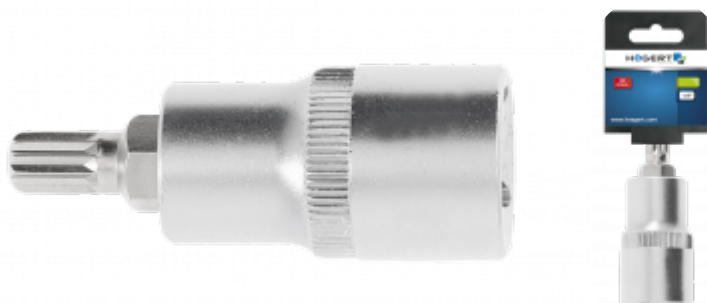

## Головка-біта spline M17 1/2" 55мм

### Charakterystyka

- розмір 1/2"
- розетка з високоякісної легованої сталі
- біт виготовлений з високоякісної легованої сталі S2
- ковані краплі
- виготовлено відповідно до європейського стандарту DIN 3120
- твердість біта 58-60 HRC.