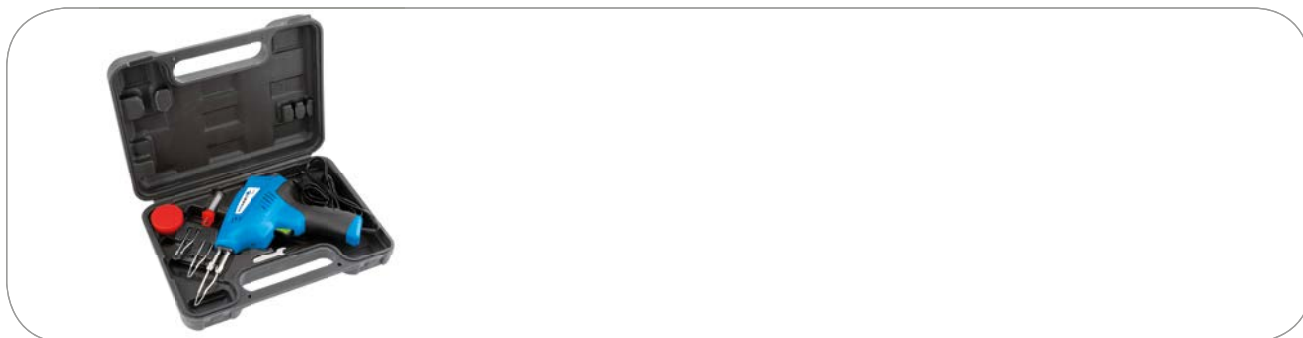

Pistola de soldadura con accesorios

Descripción del producto

La pistola de soldadura se utiliza para unir mediante soldadura blanda materiales metálicos utilizando aglutinantes de estaño o plomo y estaño. Muy práctica de usar. Se utiliza para conectar elementos de mayor sección transversal, p. ej. instalaciones eléctricas de automóviles o instalaciones eléctricas domésticas de bajo voltaje.

Características

- diseñada para trabajar en modo S2 – 12 segundos de soldadura y 48 segundos de descanso;
- mando incorporado para el ajuste de la temperatura – 3 niveles:
  - A: 70-200°C corte de espuma;
  - B: 200-350°C soldadura;
  - C: 350-500°C pirograbado;
- calienta la punta rápidamente;
- diodo LED incorporado que ilumina el punto de soldadura;
- su alta calidad de acabado garantiza un funcionamiento fiable;
- mango ergonómico de dos componentes con superficie antideslizante perfilada que asegura que incluso el trabajo prolongado no canse la mano;
- el conjunto de accesorios incluye dos puntas intercambiables, fundente, estaño para soldar y una llave para sustituir las puntas;
- empaquetada en un maletín de plástico que facilita el transporte.

Datos técnico

Fuente de alimentación: 230 V

Frecuencia de red: 50 Hz

Datos técnico

HT2C311	5902801238871	200 W	500°	1	10

200 W	230V ~50Hz	1 2 3 70-200°C	1 2 3 200-350°C	1 2 3 350-500°C	12/48S	LED

Höfert Technik GmbH, Pariser Platz 6a,
10117 Berlin, Deutschland

Producent/ Manufacturer/ Hersteller/

Произведено для:

PL GTV Poland sp. z o.o. sp.k., ul. Przejazdowa 21
05-800 Pruszków, Polska/ Poland/ Polen/ Польша

Importer/ Импортёр:

Организация уполномоченная принимать претензии
по качеству товара:

RU ООО «ГТВ РУС» 140073 Московская область,
Люберецкий район, Поселок Томилино Микрорайон
«Птицефабрика», Лит. 7А; info@hoegert.ru

HR GTV Croatia d.o.o.; Kovinska 4s, 10000 Zagreb, Hrvatska

Distributor:

BR GTV Brasil Comércio, Importação e Exportação EIRELI
Rua William Booth 500 - Boqueirão
Curitiba - Paraná, CEP: 81650-120, Brasil