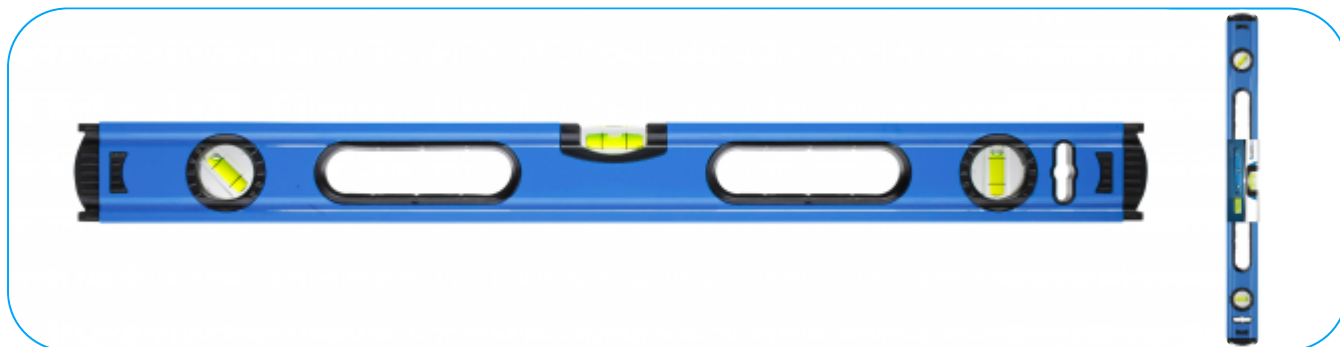

# Wasserwaage 80 cm, 3 Libellen, 0.5mm/1m, Profildicke 1.0 mm

### Opis Produktu

Zum Anreißern von horizontalen und vertikalen Ebenen. Empfohlen für allgemeine Bau-, Reparatur-, Klempner- und Tischlerarbeiten.

### Charakterystyka

Parameter:

- gefräste Seitenkante erhöht die Messgenauigkeit;
- Messgenauigkeit +/- 0,5 mm / 1m;
- 3 Fläschchen: 0°/45°/90°;
- Endschilder, die Stöße absorbieren;
- Langlebiger und korrosionsbeständiger Rahmen aus Aluminium mit einer Dicke von 1,3 mm;
- eine Libella, die so montiert ist, dass eine vertikale Ansicht möglich ist.