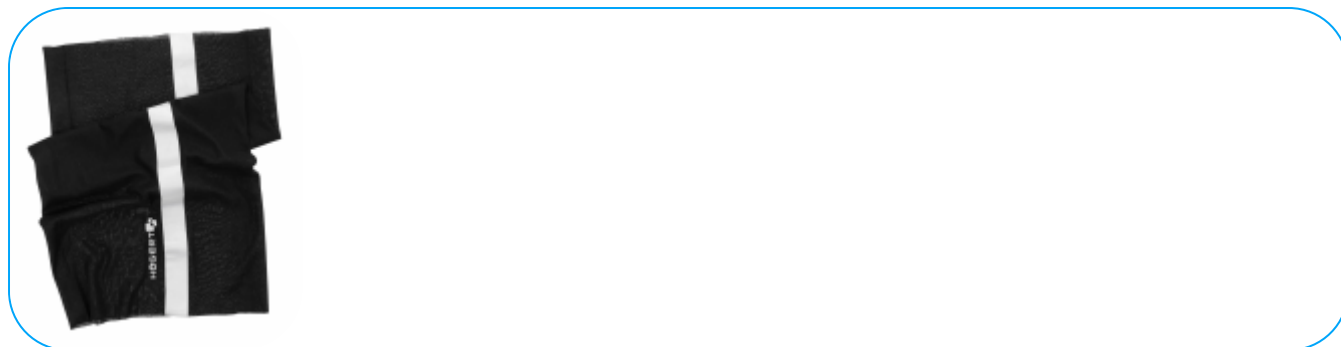

BREG komin na szyję czarny uni

Opis Produktu

Wielofunkcyjna chusta z elementami odblaskowymi zapewniająca maksymalny komfort i ochronę przed zimnem, gorącem, kurzem i wiatrem. Doskonale sprawdza się wszędzie tam, gdzie niezbędna jest ochrona twarzy czy głowy przed czynnikami zewnętrznymi. Komin wykonany jest z wysokiej jakości materiału.

Charakterystyka

- materiał: 100% poliester mikrofibra, 130 g/m²
- elementy odblaskowe
- bezszwowy

Dane techniczne

			
HT5K236	5902801296376	1	8400

Högert Technik GmbH, Pariser Platz 6a, 10117 Berlin, Deutschland