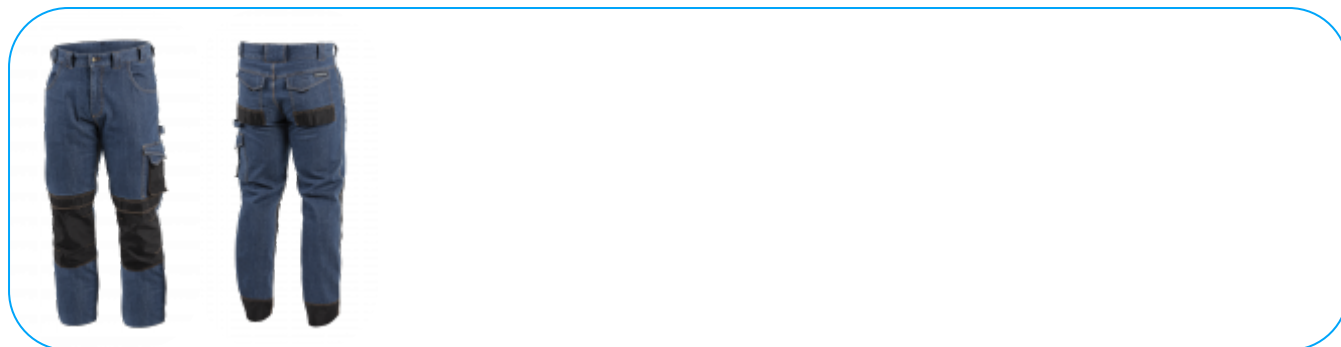

EMS Jeanshose blau M

Opis Produktu

Jeans-Arbeitshose für Herren. Hergestellt aus den besten Materialien, um den Tragekomfort zu gewährleisten. Modischer Schnitt.

Charakterystyka

- Material: 98,5% Baumwolle, 1,5% Elastan, Jeans 350 g/m², Oxford 600D, enzymgewaschen zur Reduzierung der Steifigkeit des Stoffes;
- mit 5 Taschen:
 - 2 obere Taschen;
 - 2 Gesäßtaschen verstärkt mit Oxford-Stoff, mit Patten;
 - 1 Seitentasche mit Handyfach.