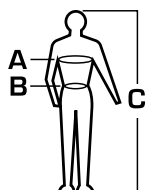

SIZE	S (48)	M (50)	L (52)	XL (54)	2XL (56)	3XL (58)
A (cm)	90 - 96	96 - 102	102 - 108	108 - 116	116 - 124	124 - 132
B (cm)	78 - 84	84 - 90	90 - 96	96 - 104	104 - 112	112 - 120
C (cm)	164 - 170	170 - 176	176 - 180	180 - 184	184 - 192	192 - 200

Technical data

HÖGERT	Barcode	Color
HT5K386-S	5902801203213	S (48)
HT5K386-M	5902801203282	M (50)
HT5K386-L	5902801203367	L (52)
HT5K386-XL	5902801203381	XL (54)
HT5K386-2XL	5902801203503	2XL (56)