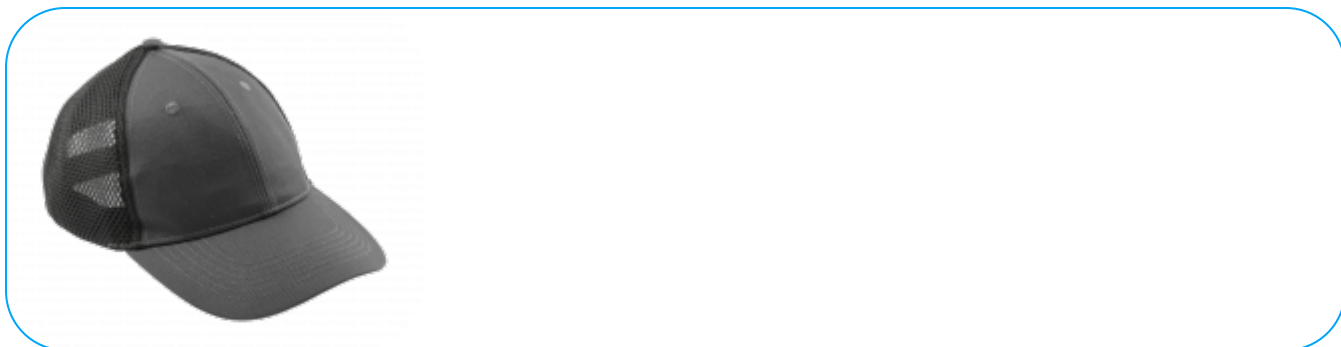

KARTA PRODUKTOWA

KLAUS gorra gris oscuro uni

Opis Produktu

Una clásica gorra de béisbol de color gris oscuro con un distintivo diseño hexagonal. Las 2 costuras delanteras son de tela, mientras que las otras 4 son de malla, lo que protege perfectamente la cabeza cuando hace calor. La malla es extremadamente suave y delicada, lo que mejora el flujo de aire. Se ha colocado un botón decorativo en la parte superior de gorra. La gorra de béisbol ofrece el ajuste individual de la talla y una adaptación precisa a la cabeza gracias al cómodo cierre de velcro.

Los detalles reflectantes adicionales aumentan la seguridad de los desplazamientos y del trabajo en la oscuridad.

Charakterystyka

- tejido TC 65% poliéster, 35% algodón, malla 100% poliéster;
- gramaje 190 g/m²;
- la visera curvada protege del sol;
- ajuste de velcro;
- agujeros de ventilación;
- cinta reflectante en la parte posterior de la gorra.