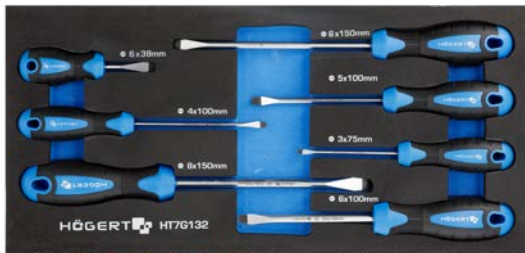

PRODUKTINFORMATIONSBLETT

Schlitzschraubendreher-Set

Parameter

- Schlitzschraubendreher HT1S001, HT1S004, HT1S008, HT1S010, HT1S012, HT1S014, HT1S016;
- aus hochqualitativem S2-Legierungsstahl;
- technischer Schaumstoff.

Technische Daten

HT76132	5902801232237	39,5 x 18 cm