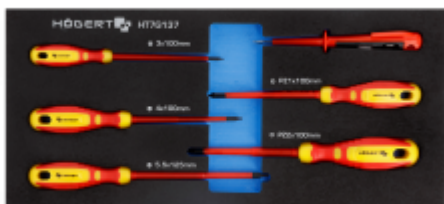

KARTA PRODUKTOWA

Jeu de tournevis 1000V et testeur de tension 6 pcs, insert EVA

Opis Produktu

Insérer pour armoires à outils avec un ensemble d'outils sélectionnés, nécessaire dans l'armoire à outils de chaque professionnel.

Charakterystyka

- tournevis en acier allié de qualité supérieure chrome-molybdène;
- mousse industrielle.

Dane techniczne

			
HT7G137	5902801232497	1	20

Högert Technik GmbH, Pariser Platz 6a, 10117 Berlin, Deutschland