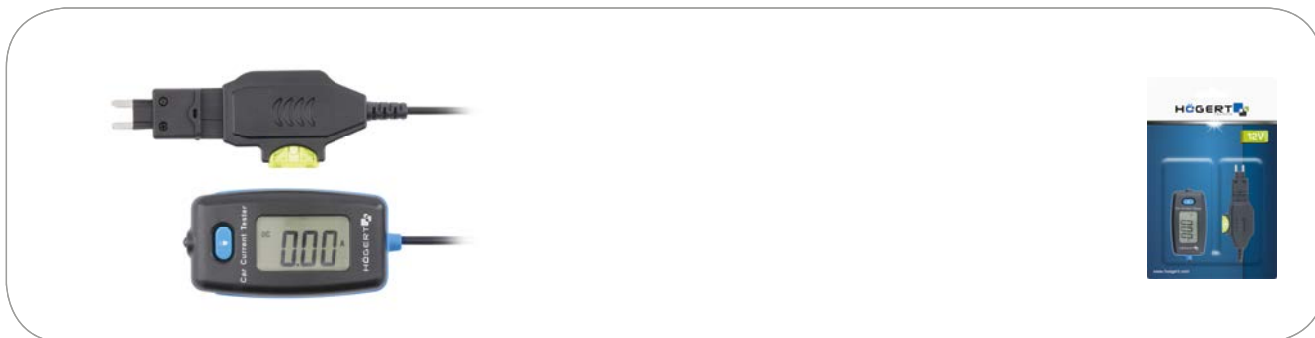

ОБЩАЯ ИНФОРМАЦИЯ О ПРОДУКТЕ

Автомобильный измеритель тока

Описание изделия

Автомобильный измеритель тока это необходимый предмет для диагностики неисправных предохранителей. Для использования в мотоциклах, легковых автомобилях и фургонах, караванах, квадроциклах, моторных лодках или тракторах. В основном используется в профессиональных мастерских и автосервисах.

Характеристика:

- разъем предохранителя МТА;
- измерение в системах с электрической схемой 12 В;
- цифровой дисплей обеспечивает точность считывания результата измерения;
- легкий и компактный.

Технические характеристики