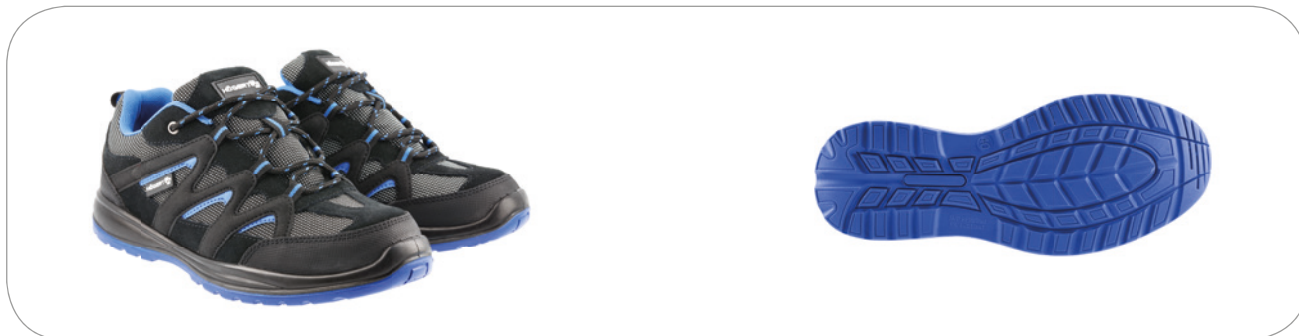

KARTA PRODUKTOWA

ELSTER Półbuty ochronne 01 SRC

Opis produktu

ELSTER to męskie obuwie ochronne. Półbuty ELSTER są niezwykle lekkie, dlatego idealnie sprawdzą się w codziennym użytkowaniu. Obuwie wykonane z wytrzymałego tworzywa sprzyja wygodzie i komfortowi użytkowania. Obuwie posiada właściwości antyelektrostatyczne, idealne dla osób, pracujących w warunkach, gdzie występuje ryzyko porażenia elektrycznego. Dodatkowo dzięki antypoślizgowej podeszwie doskonale sprawdzą się podczas chodzenia po nierównych i śliskich podłożach.

Charakterystyka

- wykonane zgodnie z normą określającą wymagania dotyczące obuwia zawodowego według EN ISO 20347;
- kategoria obuwia ochronnego do użytku w pracy O1;
- nie obejmuje ochrony palców stóp;
- posiadają właściwości antypoślizgowe SRC;
- wzmocniona zabudowa pięty;
- zapewniają absorpcję energii w części piętowej;
- przeznaczony do codziennego użytku, obuwie lekkie;
- dostępne w rozmiarach 40-46.

Dane techniczne

HÖGERT	Barcode	Size
HT5K573-40	5902801375118	26,5 cm / 40
HT5K573-41	5902801375125	27,1 cm / 41
HT5K573-42	5902801375286	27,8 cm / 42
HT5K573-43	5902801375323	28,4 cm / 43
HT5K573-44	5902801375330	29,1 cm / 44
HT5K573-45	5902801375392	29,7 cm / 45
HT5K573-46	5902801375408	30,4 cm / 46