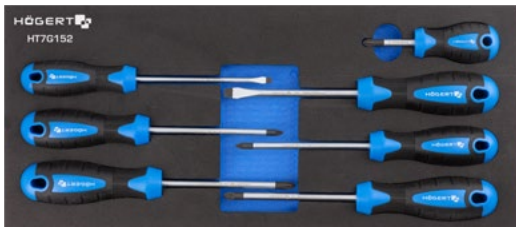

ОБЩАЯ ИНФОРМАЦИЯ О ПРОДУКТЕ

Комплект отверток 7 шт.

Описание продукта

Вкладыш для инструментальных шкафов с плоскими отвертками, отвертками с крестовыми наконечниками Philips и Pozidrive. Комплект отобранных инструментов, необходимый в инструментальном шкафу каждого профессионала.

Характеристики

- изготовлены из высококачественной легированной стали S2;
- прочный, устойчивый к деформациям;
- магнитный держатель, облегчающий работу;
- двухкомпонентная рукоятка со специально профилированной противоскользящей поверхностью, увеличивающей усилие затяжки;
- техническая пена EVA позволяет поддерживать порядок на рабочем месте, обеспечивая легкий и удобный доступ к часто используемым инструментам.

В комплект входят:

Плоские отвертки SL

4 x 100 мм - HT1S004, 6x100 мм - HT1S012

Крестовые отвертки PH

PH2 38 мм - HT1S028, PH1 100 мм - HT1S024, PH2 100 мм - HT1S029

Крестовые отвертки PZ

PZ1 100 мм - HT1S041, PZ2 100 мм - HT1S042

Технические характеристики

HT7G152	5902801376801	39,5 x 18 см	1	24

×7

EVA

HöGERT Technik GmbH, Pariser Platz 6a, 10117 Berlin, Deutschland

Producent/ Manufacturer/ Hersteller/ Произведено для:

PL GTV Poland S.A., ul. Przejazdowa 21
05-800 Pruszków, Polska/ Poland/ Polen/ Польша

Importer/ Импортёр:

RU Россия, 109428, город Москва, Рязанский проспект, 8А,
строение 7, этаж 2, кабинет 10; info@hoegert.ru.

Distributor:

CZ GTV Czech Distribution s.r.o., CTPark Ostrava,
Na Rovince 879, 720 00 Ostrava Hrabová