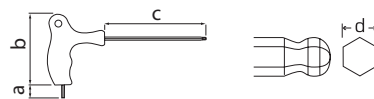

T-típusú hatszögletű kulcs golyóval, hosszú

Termékleírás

A precíziós hatszögletű hosszú hatszögletű metszetű kulcs a legjobb minőségű S2 ötvözött acélból, amely garantálja a maximális szilárdságot és deformációval szembeni ellenállást. Gömbölyű végének köszönhetően ideális a csavarok nagy dőlésszögben történő lazításához és meghúzásához. Nélkülözhetetlen műhelyekben, felújítási és építési munkálatok során, valamint minden háztartásban.

Jellemzők

- a legkiválóbb minőségű S2 ötvözött acélból készült, amely garantálja a maximális szilárdságot;
- ellenáll a deformációnak;
- a hosszúkás profil, az emelőkar-hatást igénybe véve, nagyobb erővel történő munkavégzést tesz lehetővé;
- ball-end - a golyós vég megkönnyíti a kulcsok alkalmazását akár 30°-os dőlésszögben is, ami különösen fontos a korlátozottan hozzáférhető helyeken történő munkák során;
- a T-alakú fogantyú használata kényelmes és biztonságos fogást biztosít.

Muszaki adatok

HÖGERT	Barcode	a (mm)	b (mm)	c (mm)	d (mm)	Box	Quantity
HT1W852	5902801335907	13,5	56	75	2,5	40	400
HT1W853	5902801336140	13,5	56	75	3	40	400
HT1W854	5902801336539	13,5	75	100	4	40	400
HT1W855	5902801336652	17,5	75,6	150	5	20	200
HT1W856	5902801336683	17,5	75,6	150	6	20	200
HT1W857	5902801336720	17,5	75,6	150	7	10	100
HT1W858	5902801336737	21,5	97,6	200	8	10	80
HT1W859	5902801336751	21,5	97,6	200	10	10	40