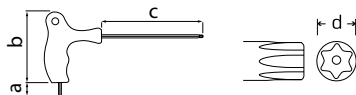

Klucz torx security typu-T, długi

Opis produktu

Precyzyjny klucz torx security długi, wyprodukowany z najwyższej jakości stali stopowej S2, gwarantującej maksymalną wytrzymałość oraz odporność na odkształcenia i skręcenia. Zastosowanie uchwytu typu „T” wpływa na komfort użytkowania oraz zapewnia pewny uchwyt. Świetnie sprawdza się w odkręcaniu oraz przykręcaniu śrub w ciasnych przestrzeniach. Niezbędny w pracach warsztatowych oraz remontowo-budowlanych czy w każdym gospodarstwie domowym.

Charakterystyka

- wykonany z najwyższej jakości stali stopowej S2, co gwarantuje maksymalną wytrzymałość;
- odporny na odkształcenia i skręcenie;
- zastosowanie uchwytu w kształcie litery T zapewnia wygodny i pewny uchwyt;
- wydłużony profil, wykorzystując efekt dźwigni, pozwala na pracę ze zwiększoną siłą.

Dane techniczne

HÖGERT	Barcode	a (mm)	b (mm)	c (mm)	d (mm)	Box	Box
HT1W867	5902801336768	13,5	56	75	T8	40	400
HT1W868	5902801336775	13,5	56	75	T9	40	400
HT1W869	5902801336782	13,5	56	75	T10	40	400
HT1W870	5902801336799	13,5	56	75	T15	40	400
HT1W871	5902801336805	13,5	56	100	T20	40	400
HT1W872	5902801336812	13,5	56	100	T25	40	400
HT1W873	5902801336829	17,5	75,6	150	T27	20	200
HT1W874	5902801336836	17,5	75,6	150	T30	20	200
HT1W875	5902801336867	17,5	75,6	150	T40	20	200
HT1W876	5902801336874	21,5	97,6	200	T45	10	80
HT1W877	5902801336881	21,5	97,6	200	T50	10	80