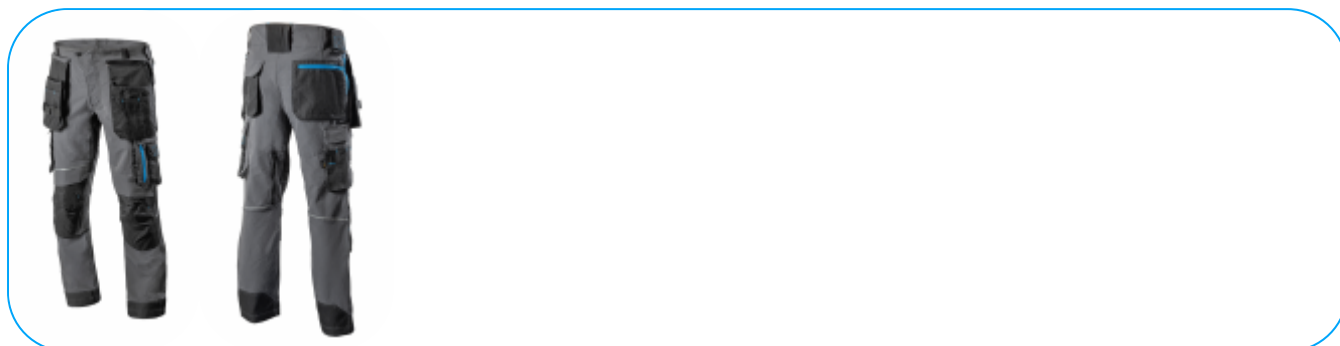

TAUBER ochranné kalhoty 4-way stretch tmavě šedá M (50)

Opis Produktu

Profesionální pánské ochranné pracovní kalhoty TAUBER jsou vyrobeny z nejkvalitnějších materiálů. Pevný materiál zaručuje vysokou odolnost. Standard 4-way stretch zvyšuje pružnost kalhot, díky čemuž získává jejich uživatel velkou volnost pohybu. Reflexní prvky dále zvyšují bezpečnost práce za tmy. Užité vlastnosti kalhot zvyšuje velký počet kapes, díky kterým budete potřebné nářadí stále na dosah. Kapsy a kolena jsou zesílena materiálem CORDURA. Doplňková krytá kapsa má zapínání na zip, aby z ní nic nevytáhl a nerozbilo se. Stahování na vnitřní gumu uprostřed pasu. Jsou k dostání v tmavošedé barvě s modrými prvky a v široké škále velikostí (S až 3XL). Byly vyvinuty pro profesionály. Optimálně se hodí pro pracovníky ve výrobě, na stavbě, v dopravě a automechaniky. Osvědčí se při servisu, montáži a technických činnostech.

Charakterystyka

- všesměrově pružný materiál, zajišťující volnost pohybu;
- gramáž materiálu 250 g/m²;
- materiál: tkanina 92 % polyamid , 8 % elastan;
- splňuje normu EN ISO 13688:2013;
- hlavní zip YKK;
- 2x odpínací kapsa CORDURA;
- 1x krytá kapsa;
- 2x boční cargo kapsa;
- 2x kapsa na nákolienky CORDURA;
- 1x kapsa na mobil;
- 1x kapsa na metr;
- 2x velké kapsy vzadu, 1x na zip, 1x na suchý zip;
- panel v rozkroku;
- vnitřní guma uprostřed pasu držící kalhoty na svém místě;
- větrání vzadu na zip;
- široká poutka na nářadí;
- trojitě, zesílené švy;
- zesílení z materiálu CORDURA na konci nohavice;
- prodloužené nohavice;
- reflexní prvky.