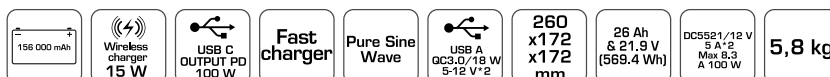

Fia tehnica

HT2E214	5902801478338	600W/1200W	1	2

Högert Technik GmbH, Pariser Platz 6a, 10117 Berlin, Deutschland
Producător/ Manufacturer/ Hersteller/ Произведено для:
PL GTV Poland S.A., ul. Przejazdowa 21
05-800 Pruszków, Polska/ Poland/ Polen/ Польша
Importer/ Импортер:
HR GTV Croatia d.o.o.; ul. Roberta Frangeša Mihanovića 9,
10110 Zagreb, Hrvatska
Distributor:
ES GTV España Herrajes, E Iluminación, S.L.,
Avenida Aragón 308, 46021 Valencia, Spain
CZ GTV Czech Distribution s.r.o., CTPark Ostrava,
Na Rovince 879, 720 00 Ostrava Hrabová