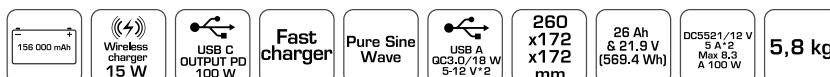

Технічні дані

HT2E214	5902801478338	600W/1200W	1	2

Höbert Technik GmbH, Pariser Platz 6a, 10117 Berlin, Deutschland
Producent/ Manufacturer/ Hersteller/ Произведено для:
PL GTV Poland S.A., ul. Przejazdowa 21
05-800 Pruszków, Polska/ Poland/ Polen/ Польша
Importer/ Импортёр:
HR GTV Croatia d.o.o.; ul. Roberta Frangeša Mihanovića 9,
10110 Zagreb, Hrvatska
Distributor:
ES GTV España Herrajes, E Iluminación, S.L.,
Avenida Aragón 308, 46021 Valencia, Spain
CZ GTV Czech Distribution s.r.o., CTPark Ostrava,
Na Rovince 879, 720 00 Ostrava Hrabová