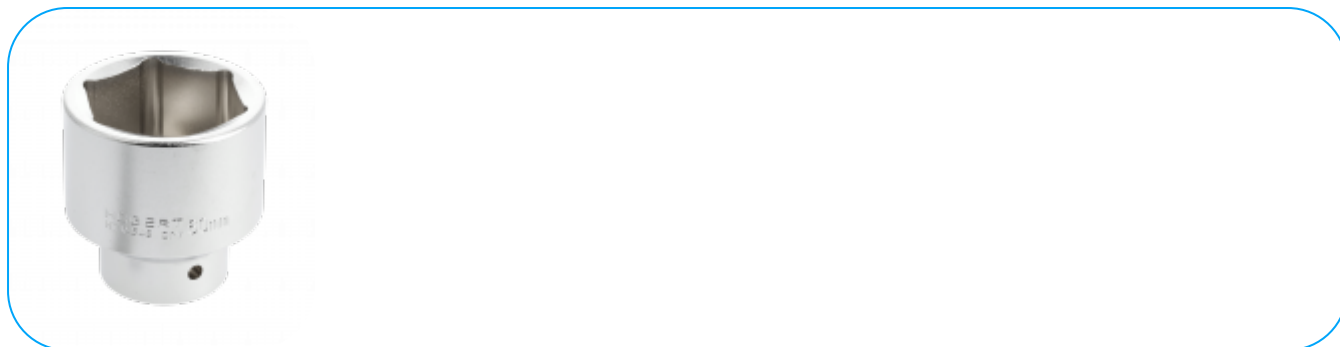

KARTA PRODUKTOWA

Llave de vaso hexagonal 1" 60 mm

Opis Produktu

Fabricado en acero al cromo vanadio de alta calidad, el vaso para el montaje de conexiones roscadas con cabeza hexagonal.

Charakterystyka

- Material: acero al cromo vanadio;
- Compatible con accionamiento de salida de 1";
- forjado por estampación;
- resistente a la deformación.