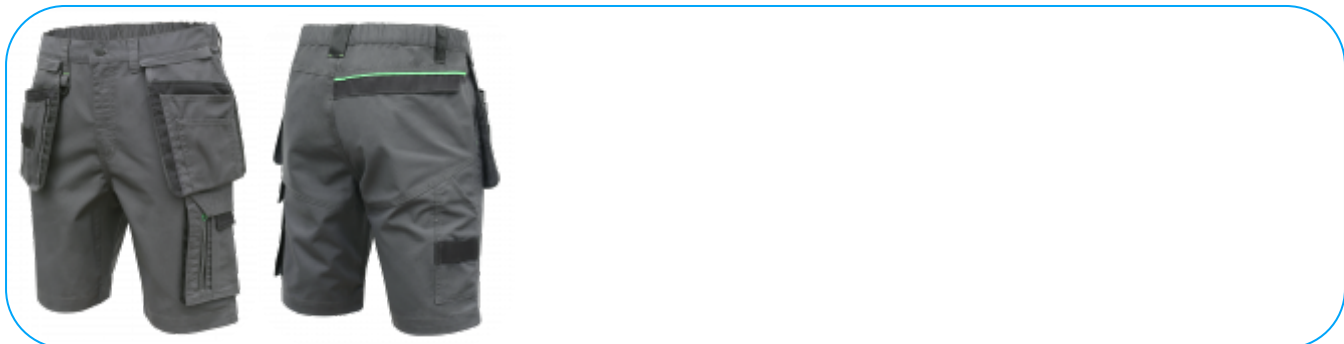

LEMBERG šortky s kapsami tmavě šedé M (50)

Opis Produktu

Profesionální pánské pracovní kraťasy Lemberg jsou vyrobeny z nejkvalitnějšího pevného materiálu. Kromě vysoké odolnosti zajišťují také vysoký uživatelský komfort. Kraťasy jsou k dostání v módní tmavě šedé barvě se zelenými prvky. Dokonale se osvědčí při servisních, montážních a technických pracích. Jsou optimální pro pracovníky ve výrobě, ve stavebnictví, dopravě a pro automechaniky.

Charakteristika

- Materiál: tkanina 65 % polyester, 35 % bavlna;
- gramáž: 270 g/m²;
- vyrobeno v souladu s normou EN ISO 13688;
- trojitě zesílené švy;
- kapsy:

- 2 odpínací kapsy na nářadí
- 1 boční kapsa
- 1 kapsa se zapínáním na zip
- 1 kapsa na mobil s klopou
- 1 zadní kapsa s klopou
- 1 kapsa na pravítko