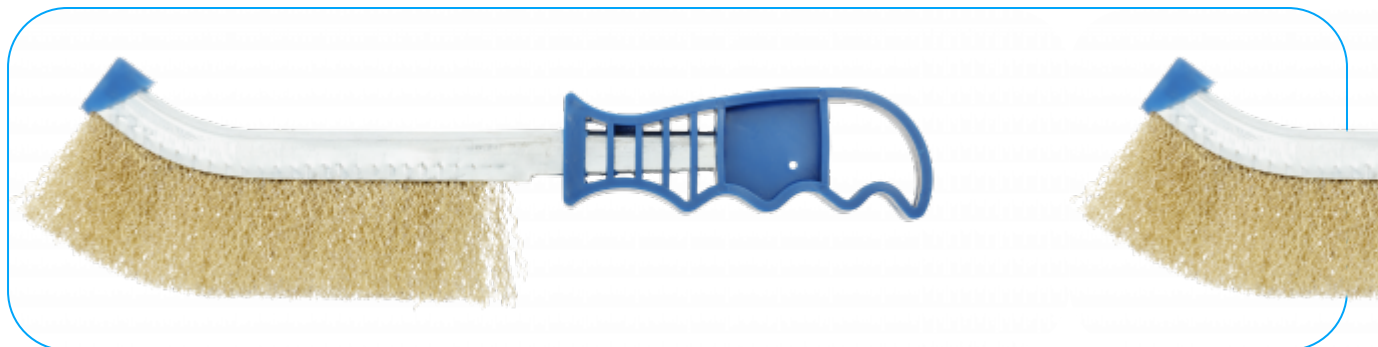

KARTA PRODUKTOWA

250 mm handle brass brush, 0.3mm

Opis Produktu

Ruční kartáč je vysoce kvalitní nástroj určený k drhnutí a čištění kovových povrchů. Štětiny vyrobené z mosazi jsou odolné proti korozi a poskytují vynikající trvanlivost i při intenzivním používání. Mosazná vlákna účinně odstraňují rez, barvu a další nečistoty, aniž by poškodila čištěný povrch. Optimální celková délka kartáče 250 mm umožňuje snadné manévrování a přístup do těžko přístupných míst. Je nepostradatelným nástrojem v dílně každého profesionála i nadšence do renovací.

Charakterystyka

- materiál hřídele: nerezová ocel;
- materiál rukojeti: plast;
- počet řad: 1;
- celková délka: 250 mm.

Dane techniczne

			
HT7D751	5902801432576	0	

Hөгert Technik GmbH, Pariser Platz 6a, 10117 Berlin, Deutschland