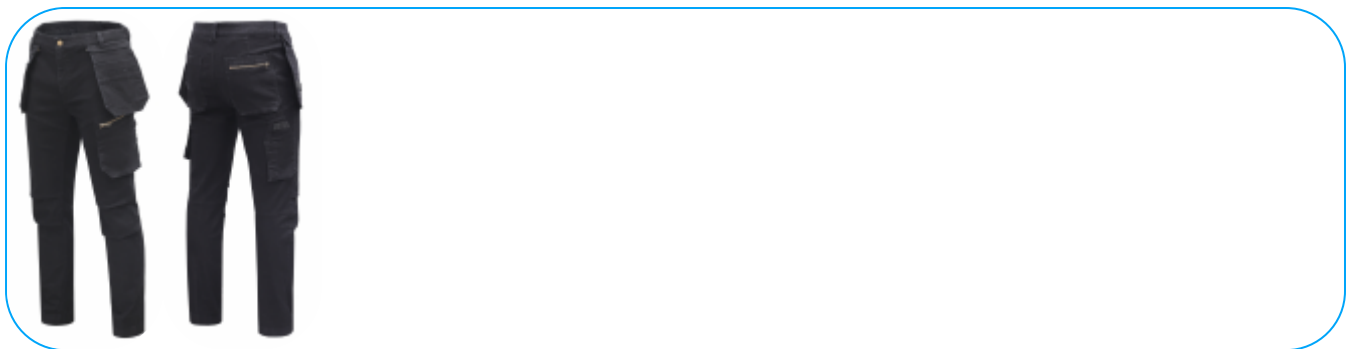

ESDORF ochranné džíny černé L (52)

Popis výrobku

Kalhoty ESDORF jsou kombinací stylu, pohodlí a především nepřekonatelné odolnosti, což je činí nezbytným prvkem ochranného oděvu pro odborníky z různých oborů. Výjimečná odolnost materiálu proti opotřebení a poškození zaručuje dlouhodobé používání. Elastický materiál typu stretch zajišťuje pohodlí při nošení. Kalhoty ESDORF se skvěle hodí pro mnoho pracovních prostředí, jako je lehký průmysl, automobilový průmysl, doprava a logistika. Jejich odolnost je činí ideálními pro rekonstrukční, stavební, skladovací a technické práce.

Characteristics

- Materiál: tkanina 99% bavlna, 1% elasthan;
- hmotnost: 390 g/m²;
- vyrobeno v souladu s normou EN ISO 13688;
- speciálně profilované oblasti kolen;
- prodloužení nohavic až o 4 cm;
- kapsy:
 - 2 odnímatelné kapsy na nářadí
 - 3 zadní kapsy včetně: 1 na zip a 2 otevřené
 - 1 boční nákladní kapsa na zip
 - 1 kapsa na pravítko
- PRE-BENT LEG SYSTEM (nejnovější systém profilovaných nohavic);
- balené v plastovém sáčku.