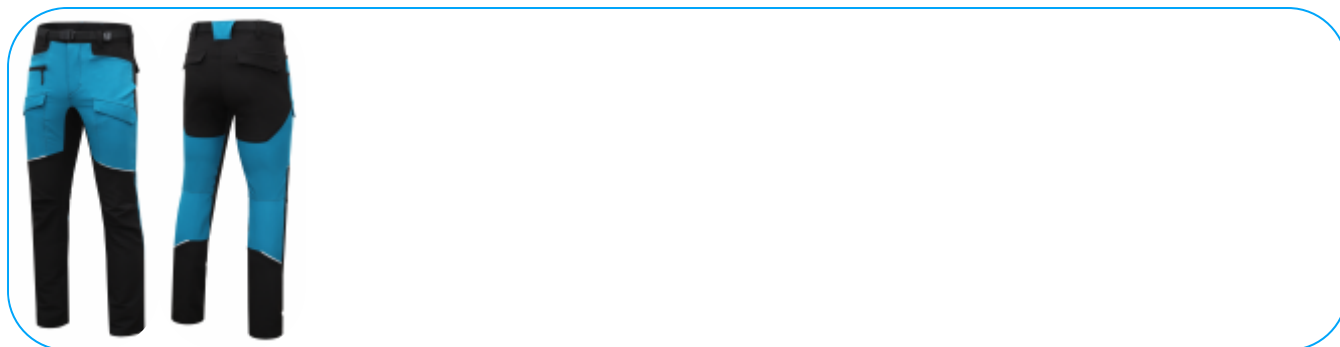

PRODUKTOVÁ KARTA

BEELITZ elastické kalhoty oceánská modrá/černá L (52)

Popis výrobku

Kalhoty BEELITZ modro-černé barvy jsou spojením moderního designu a funkčnosti. Je vyvinutá tak, aby zajišťovala funkčnost a pohodlí, dokonale se přizpůsobila tělu a neomezovala pohyb. Jsou vyrobeny z kvalitního rychleschnoucího polyesteru s přidávkou elastanu. Vysoká gramáž je zárukou dlouhé životnosti a odolnosti při každodenním používání. Optimálně se hodí k používání v automobilovém průmyslu, dopravě a logistice.

Characteristics

- Materiál: tkanina 95 % polyester, 5 % elastan;
- gramáž: 270 g/m²;
- vyrobeno v souladu s EN ISO 13688;
- prodloužení nohavic o 4 cm;
- kapsy:
 - 1 kapsa na zip
 - 2 zadní kapsy s klopou na suchý zip
 - 2 přední kapsy s klopou na suchý zip
 - 2 horní kapsy
- PRE-BENT LEG SYSTEM (nejnovější systém profilovaných nohavic);
- další elastický opasek na přezku;
- reflexní prvky vpředu a vzadu;
- zabaleno ve fóliovém sáčku.