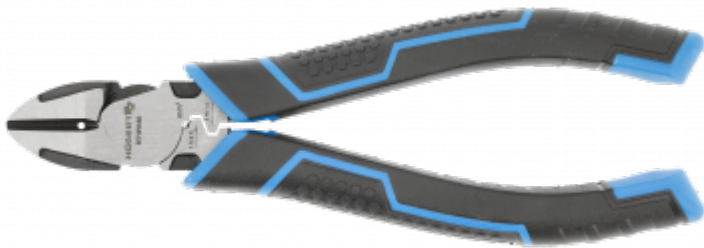

Pince de serrage latérale professionnelle

Description du produit

Un outil polyvalent 5 en 1 combinant de multiples fonctions pratiques pour réaliser aisément et rapidement une variété de tâches. Vous économisez de l'espace pour d'autres outils et réduisez le poids de votre sac à outils. Le ciseau oblique tranchant et dur permet de couper des fils durs jusqu'à 13 mm de diamètre. La sertisseuse sert au traitement durable des cosses à douille pour les câbles électriques de 0,75-1,5 et 1,5-2,5 mm². Un trou de dénudage accélère les travaux électriques. L'acier au chrome vanadium de haute qualité, trempé uniformément, assure un usage intensif de la pince pour les travaux lourds et à haute pression. Le traitement thermique avancé par induction procure à l'outil une dureté élevée qui prévient l'émoussement des lames. Leur géométrie astucieuse facilite la coupe. Des surfaces de travail et des dents dures et rectifiées avec précision assurent la précision du travail. Le revêtement ergonomique de la poignée, en matériau TPU souple et résistant aux chocs, apporte un grand confort durant les travaux de longue durée.

Caractéristiques

Gamme de sertissage pour cosses électriques – 0,5–1,0 / 1,5–2,5 mm² ; dureté des mâchoires – 43-48 HRC ; dureté des lames – 58-63 HRC ; matériau de la pince – acier CRV 60 ; matériau du revêtement de la poignée – TPE ; longueur – 200 mm ; largeur – 50 mm ; fonctionnalités : 1. coupe, 2. raccourcissement, 3. cisaillement, 4. dénudage, 5. sertissage.